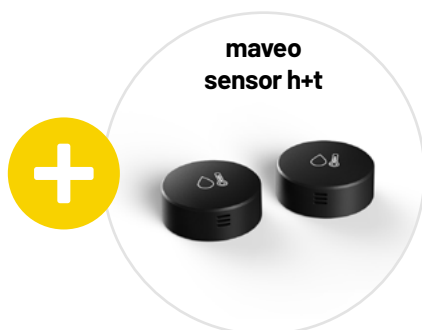

Und das Beste: In der maveo app sehen Sie, wann der maveo scanner zum Einsatz kam und Ihre Lieferung zugestellt wurde.

Der maveo scanner kann übrigens nicht nur Pakete annehmen: Er liest Strich und QR-Codes nach industriellem Standard. Damit kann er auch für bequeme und sichere Zutrittslösungen genutzt werden.

Die Produkte

maveo scanner – machen Sie Ihre Garage zur Packstation

Mit dem maveo scanner Starter-Bundle für Torantriebe von Marantec machen Sie Ihre Garage zum sicheren Ablageort für Ihre Online-Bestellungen.

Das Starter-Bundle besteht aus der maveo box, dem maveo stick sowie dem

maveo scanner – damit sind Sie bestens ausgerüstet, um Ihre Garage in eine persönliche Packstation zu verwandeln. Was Sie noch brauchen: eine freie Steckdose und WLAN-Empfang in Ihrer Garage sowie ein Smartphone, um die maveo app zu installieren.

maveo stick zur smarten Ansteuerung eines weiteren Tores

Mit dem maveo stick können Sie Ihr maveo System um ein weiteres Tor ergänzen und dadurch weitere Antriebe von Marantec ansteuern – ohne externe Energiequelle.