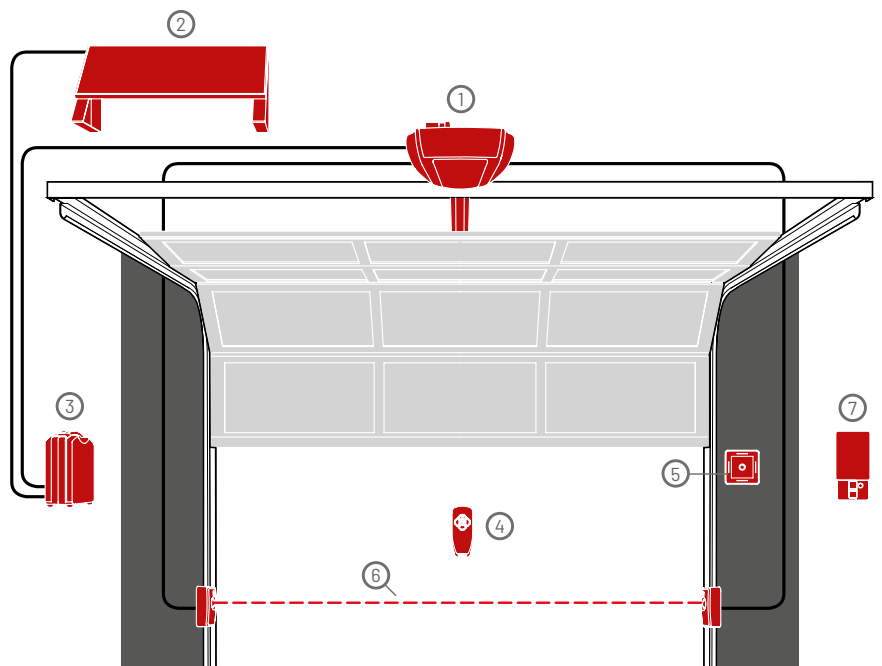

Tor-
typen

Lichtschanke

Solarpanel

Light 200/201

- ① Garagentorantrieb inkl. Schiene
- ② Solarmodul (nur mit Comfort 260 accu)
- ③ Akku/Battery-Backup
- ④ Funk-Handsender
- ⑤ Funk-Wandtaster
- ⑥ Lichtschranken
- ⑦ Funk-Codetaster