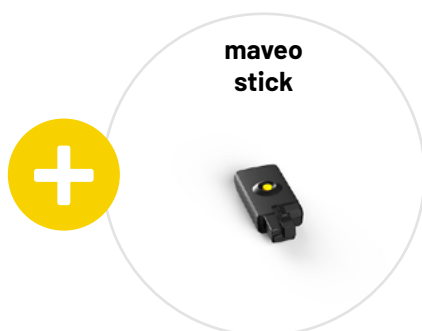

So einfach klappt es ab jetzt mit Ihren Paketen: Sie geben die Sendungsnummer in Ihre maveo app ein. Der Lieferant oder die Paketbotin scannt die Lieferung mit dem maveo scanner: Das Garagentor öffnet, Ihr Paket kann abgelegt werden und das Tor schließt nach einigen Sekunden automatisch.

Und das Beste: In der maveo app sehen Sie, wann der maveo scanner zum Einsatz kam und Ihre Lieferung zugestellt wurde.

Der maveo scanner kann übrigens nicht nur Pakete annehmen: Er liest Strich und QR-Codes nach industriellem Standard. Damit kann er auch für bequeme und sichere Zutrittslösungen genutzt werden.

Die Produkte

maveo scanner – machen Sie Ihre Garage zur Packstation

Mit dem maveo scanner Starter-Bundle für Torantriebe von Marantec machen Sie Ihre Garage zum sicheren Ablageort für Ihre Online-Bestellungen.

maveo stick zur smarten Ansteuerung eines weiteren Tores

Mit dem maveo stick können Sie Ihr maveo System um ein weiteres Tor ergänzen und dadurch weitere Antriebe von Marantec ansteuern – ohne externe Energiequelle.